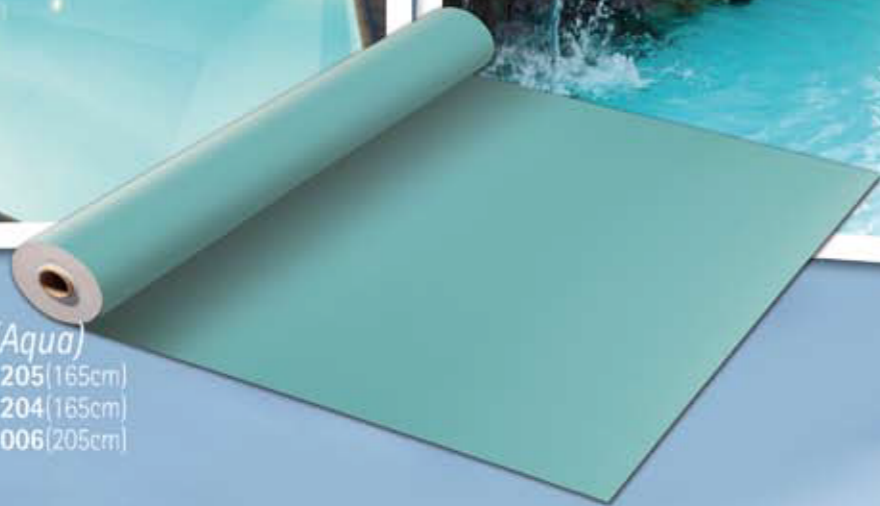

Caribbean Green (Aqua)
AlkorPlan1000: 35066 205(165cm)
AlkorPlan2000: 35216 204(165cm)
AlkorPlan2000: 35216 006(205cm)