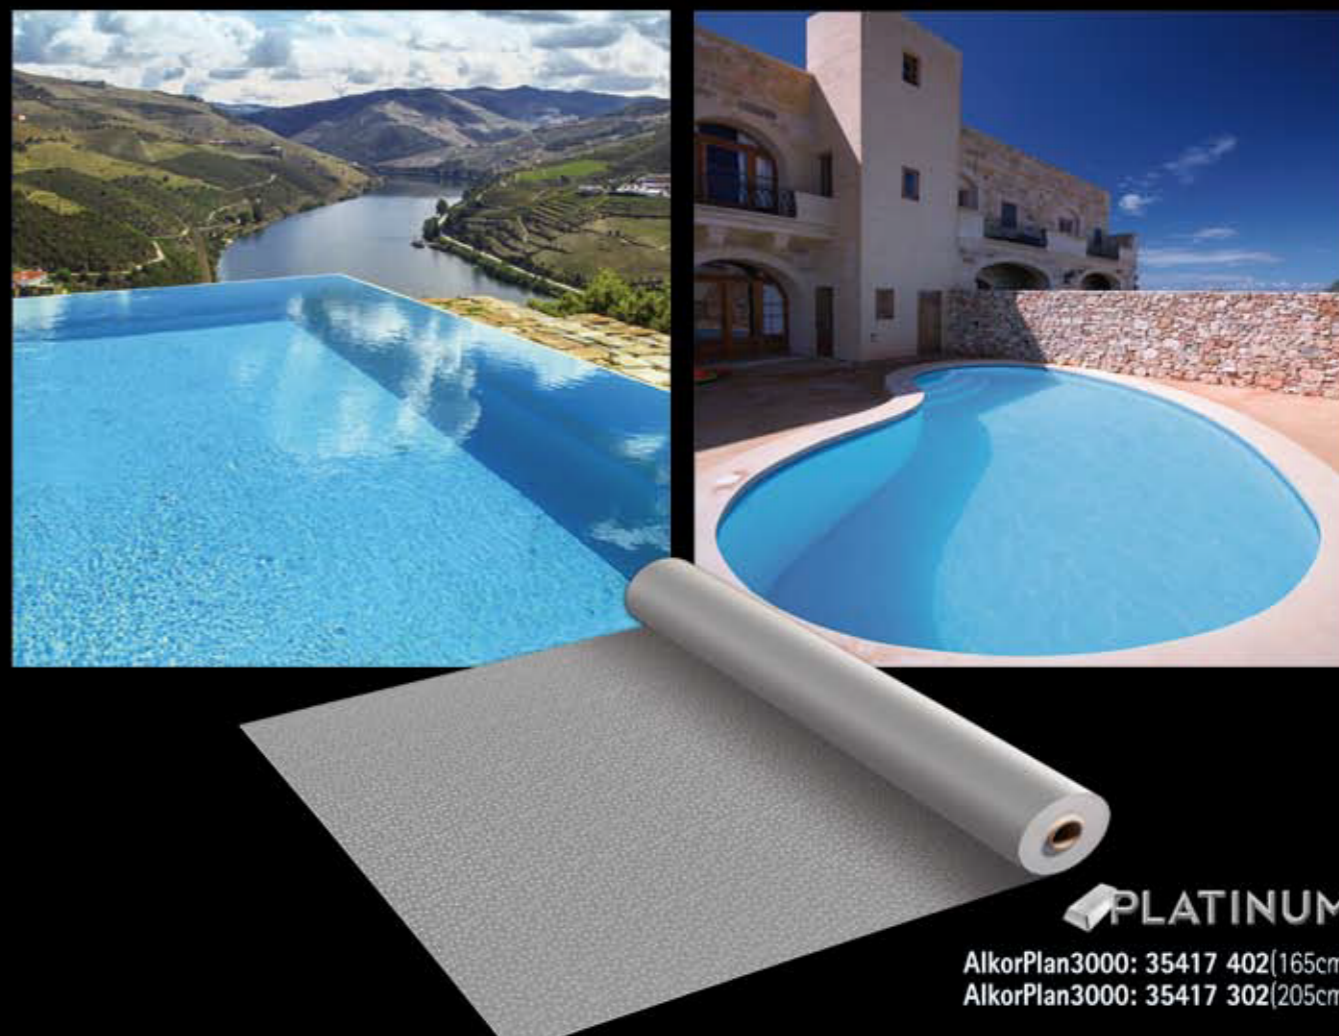

PLATINUM

AlkorPlan3000: 35417 402(165cm)
AlkorPlan3000: 35417 302(205cm)